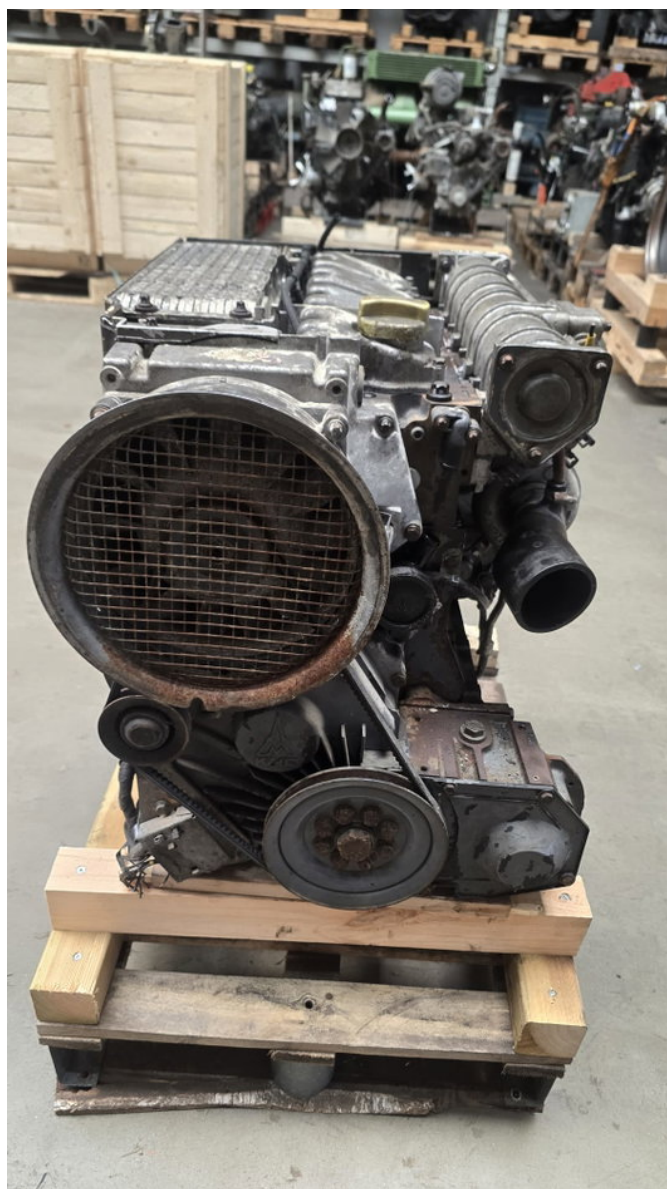

ROOSEN

handelsonderneming

Deutz BF4L1011

Allgemeine Merkmale

Marke	Deutz
Unterkategorie	Motorteil
Zustand	Gebraucht
Referenz	00011010003589

Deutz BF4L1011

Beschreibung

Revisionsbedürftiger Deutz Motor (Diesel) Typ BF4L1011 44 kW bei 2500 U/m