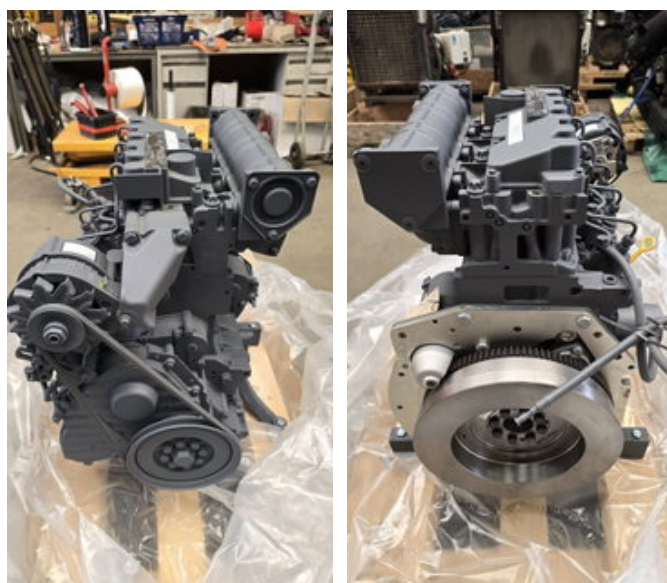

## Deutz D2011L03

### Allgemeine Merkmale

Marke	Deutz
Unterkategorie	Motorteil
Baujahr	2022
Referenz	00011010003321

## Beschreibung

Neuer Deutz Motor (Diesel) Typ D2011L03 36 kW bei 2750 U/m