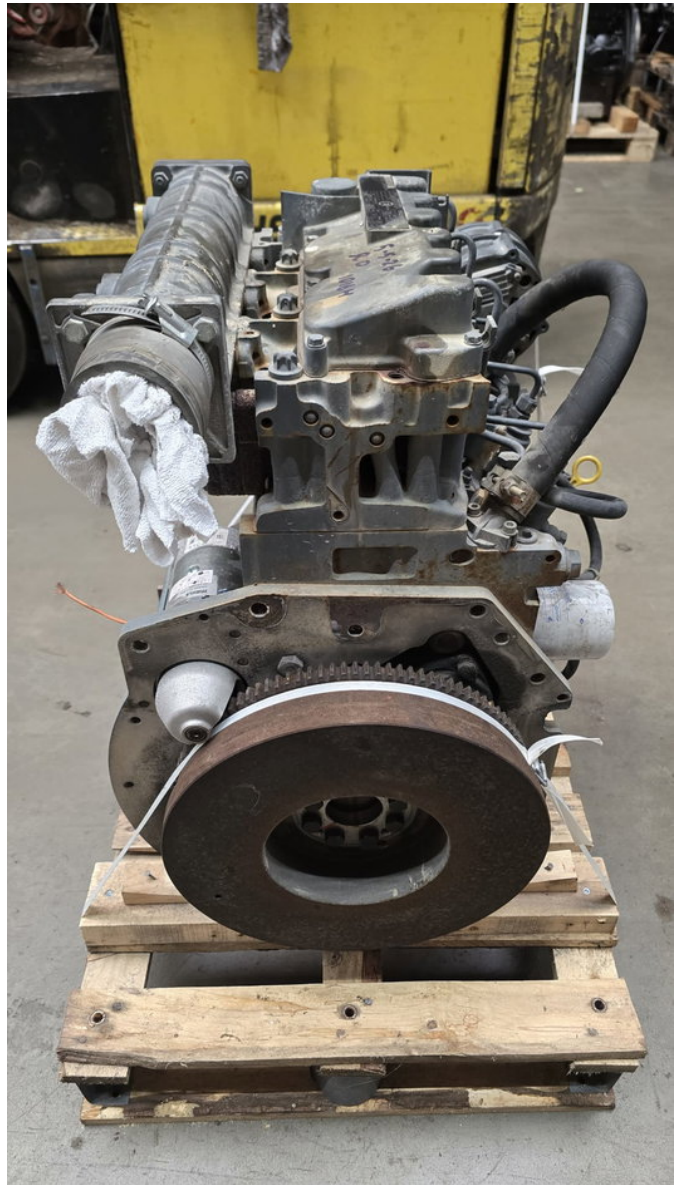

## Allgemeine Merkmale

Marke	Deutz
Unterkategorie	Motorteil
Zustand	Gebraucht
Referenz	00011010003564

## Beschreibung

Gut funktionierender gebrauchter Deutz Motor (Diesel) Typ D2011L03 32 kW bei 2400 U/m Betriebsstunden: 1106