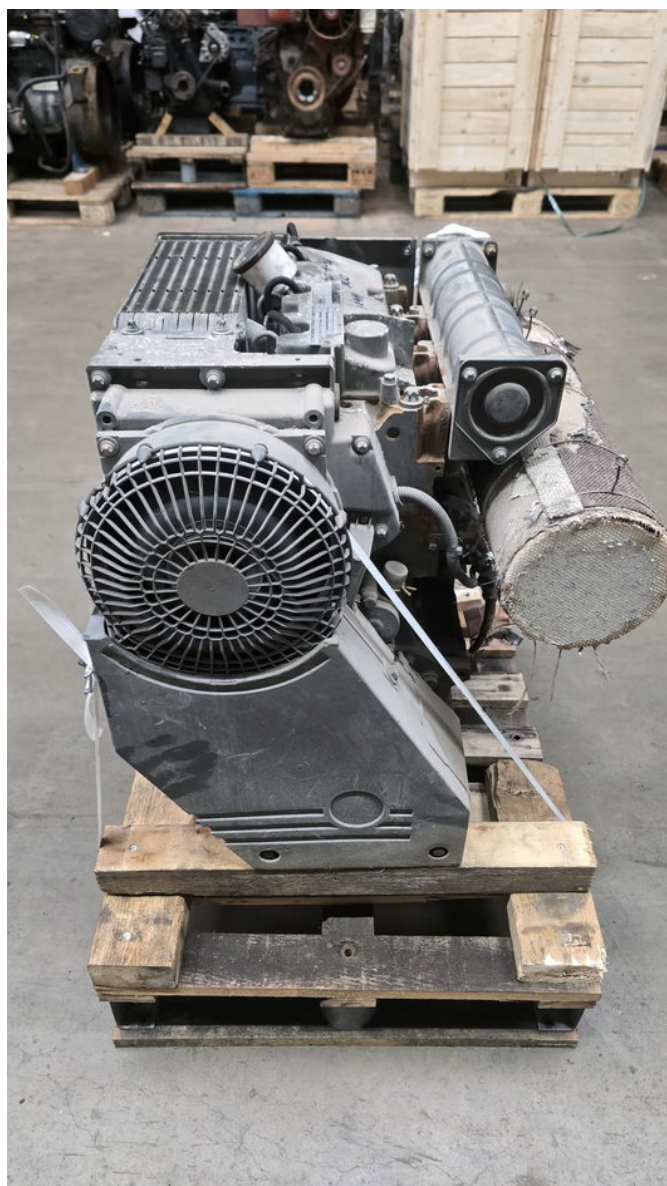

ROOSEN

handelsonderneming

Deutz F3L1011F

Allgemeine Merkmale

Marke	Deutz
Unterkategorie	Motorteil
Zustand	Gebraucht
Referenz	00011010003566

Deutz F3L1011F

Beschreibung

Gut funktionierender gebrauchter Deutz Motor (Diesel) Typ F3L1011F 33 kW bei 3000 U/m Betriebsstunden: 124