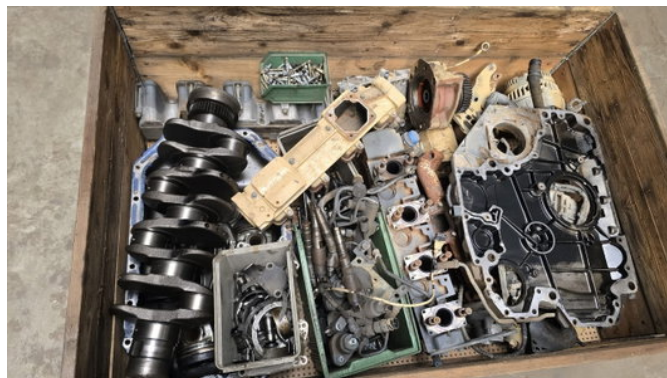

ROOSEN

handelsonderneming

Deutz TCD2012L042V

Allgemeine Merkmale

Marke	Deutz
Unterkategorie	Andere
Zustand	Gebraucht
Allgemeiner Zustand	generalCondition.unknown
Referenz	00011010002439 (SP)

Deutz TCD2012L042V

Beschreibung

Gebrauchte Ersatzteile Deutz Motor (Diesel) Typ TCD2012L042V

Zubehör