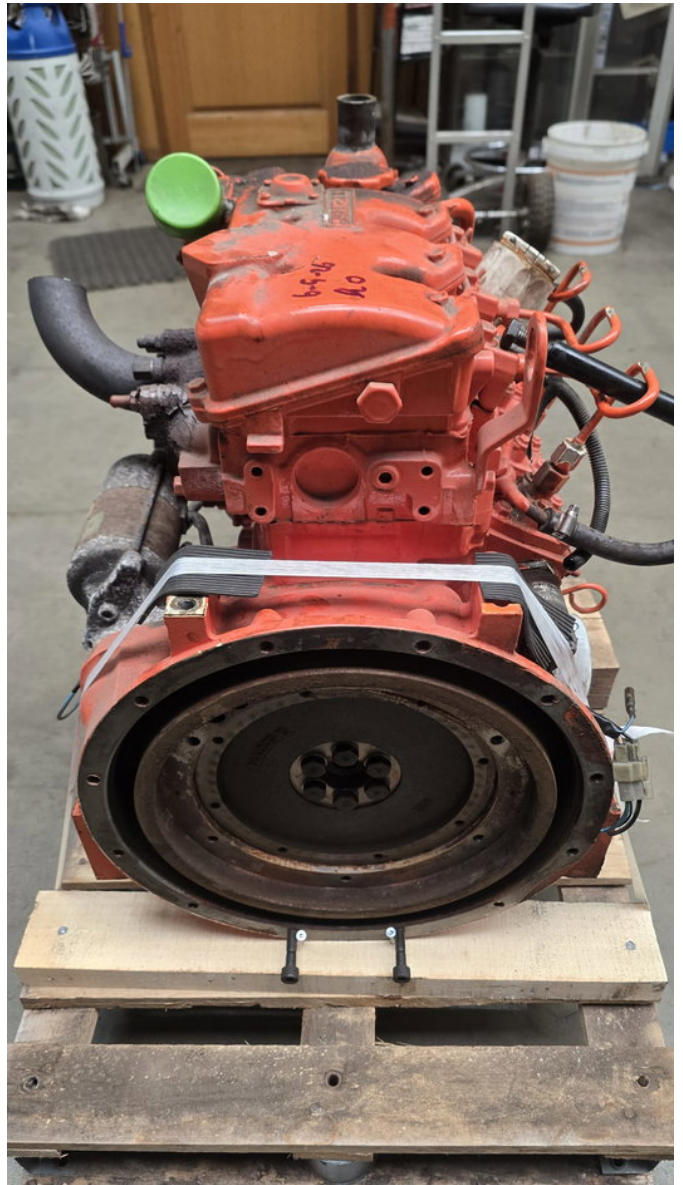

ROOSEN

handelsonderneming

Isuzu 3LD2

Allgemeine Merkmale

Marke	Isuzu
Unterkategorie	Motorteil
Zustand	Gebraucht
Referenz	00011010003567

Isuzu 3LD2

Beschreibung

Gut funktionierender gebrauchter Isuzu Motor (Diesel) Typ 3LD2 Betriebsstunden: 451