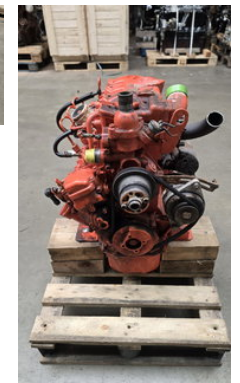

ROOSEN

handelsonderneming

Isuzu 3LD2

Allgemeine Merkmale

Marke	Isuzu
Unterkategorie	Motorteil
Zustand	Gebraucht
Referenz	00011010003567

Isuzu 3LD2

Beschreibung

Gut funktionierender gebrauchter Isuzu Motor (Diesel) Typ 3LD2 Betriebsstunden: 451