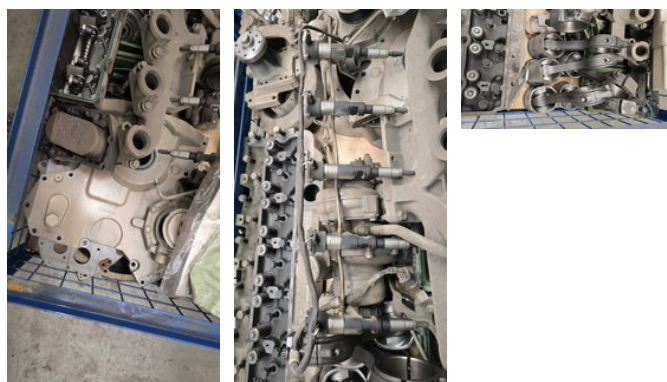

ROOSEN

handelsonderneming

John Deere CD6068G

Allgemeine Merkmale

Marke	John Deere
Unterkategorie	Andere
Baujahr	2012
Zustand	Gebraucht
Allgemeiner Zustand	generalCondition.unknown
Referenz	00011010003271 (SP)

John Deere CD6068G

Beschreibung

John Deere Motorteile (Diesel) Typ CD6068G

Zubehör