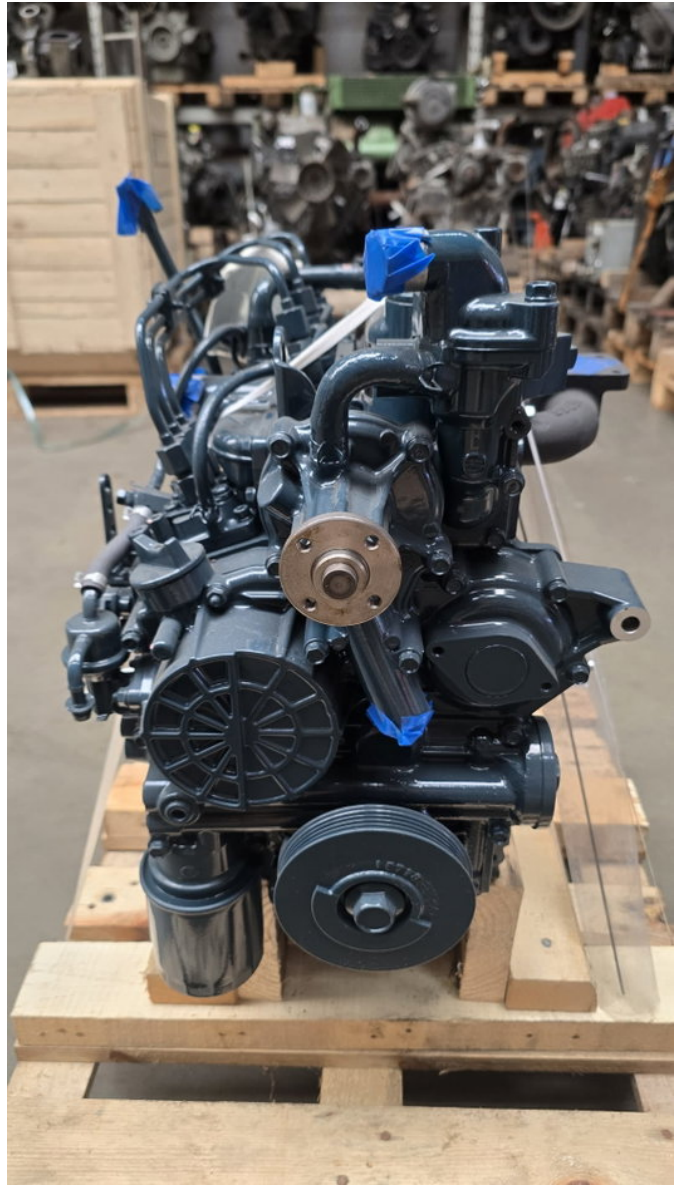

Kubota D1105

Allgemeine Merkmale

Marke	Kubota
Unterkategorie	Motorteil
Baujahr	2022
Referenz	00011010003593

Kubota D1105

Beschreibung

Neuer Kubota Motor (Diesel) Typ D1105

Zubehör