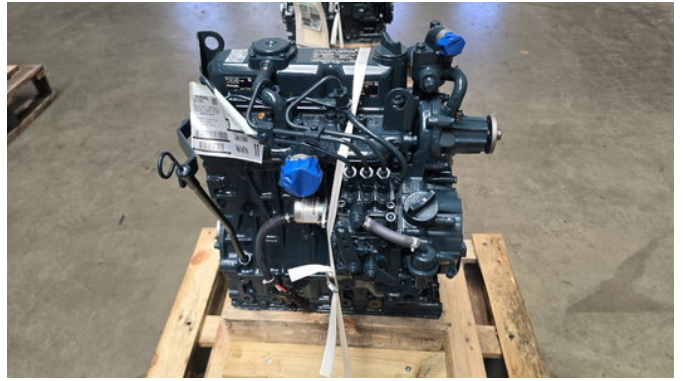

ROOSEN

handelsonderneming

Kubota D1305

Allgemeine Merkmale

Marke	Kubota
Unterkategorie	Motorteil
Baujahr	2022
Referenz	00011010003591

Kubota D1305

Beschreibung

Neuer Kubota Motor (Diesel) Typ D1305 18 kW bei 2400 U/m