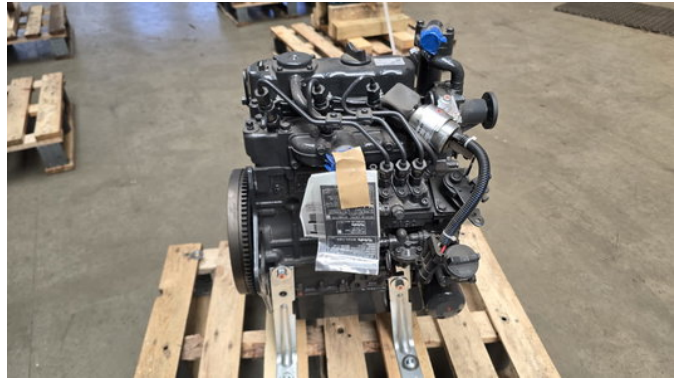

Kubota D722

Allgemeine Merkmale

Marke	Kubota
Unterkategorie	Motorteil
Baujahr	2022
Referenz	00011010003594

Kubota D722

Beschreibung

Neuer Kubota Motor (Diesel) Typ D722 10 kW bei 2500 U/m

Zubehör