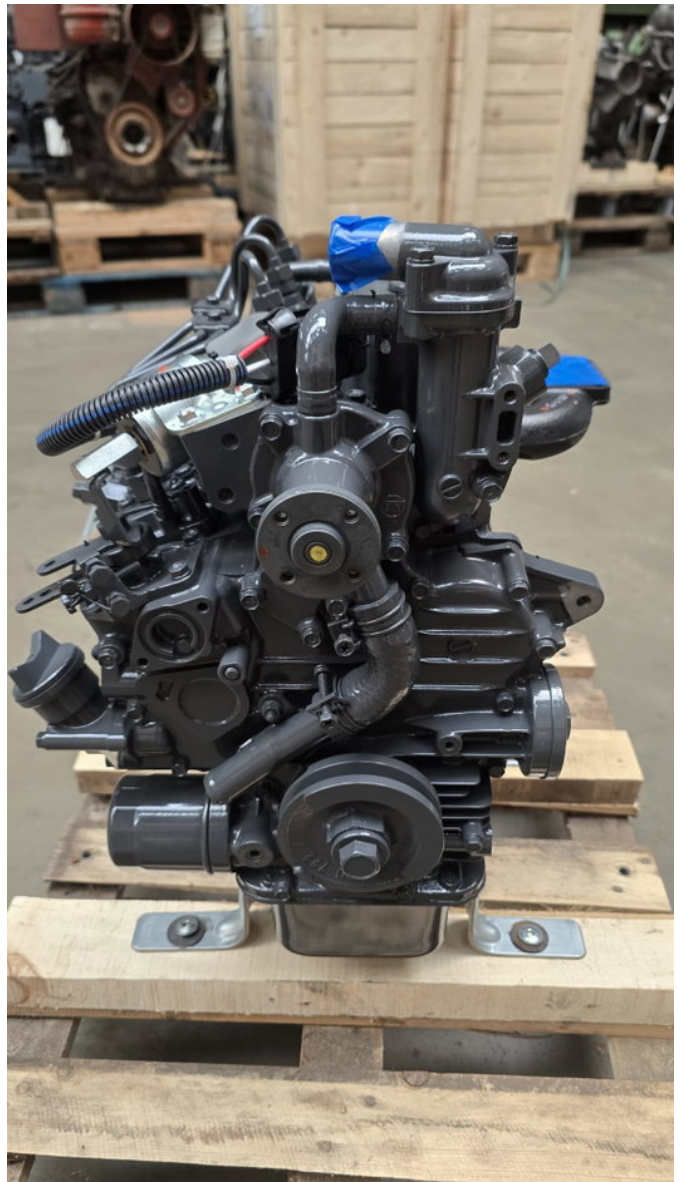

Kubota D722

Allgemeine Merkmale

Marke	Kubota
Unterkategorie	Motorteil
Baujahr	2022
Referenz	00011010003595

Kubota D722

Beschreibung

Neuer Kubota Motor (Diesel) Typ D722 10 kW bei 2500 U/m

Zubehör