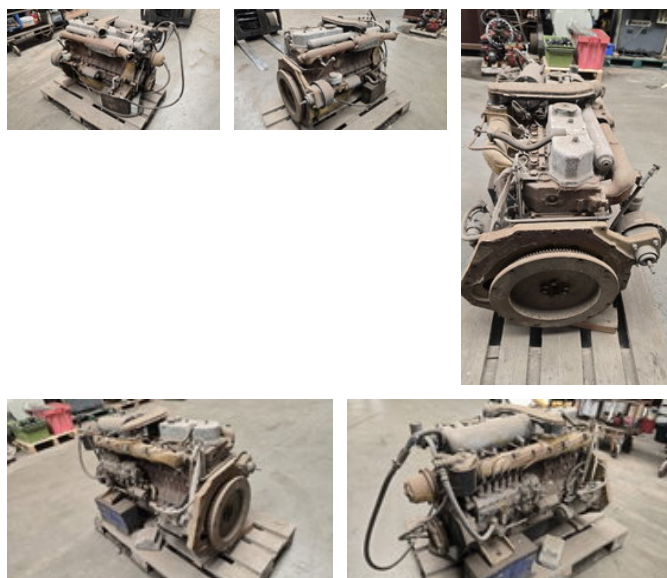

ROOSEN

handelsonderneming

Mitsubishi S6E

Allgemeine Merkmale

Marke	Mitsubishi
Unterkategorie	Motorteil
Zustand	Gebraucht
Referenz	00011010003605

Mitsubishi S6E

Beschreibung

Revisionsbedürftiger Mitsubishi Motor (Diesel) Typ S6E