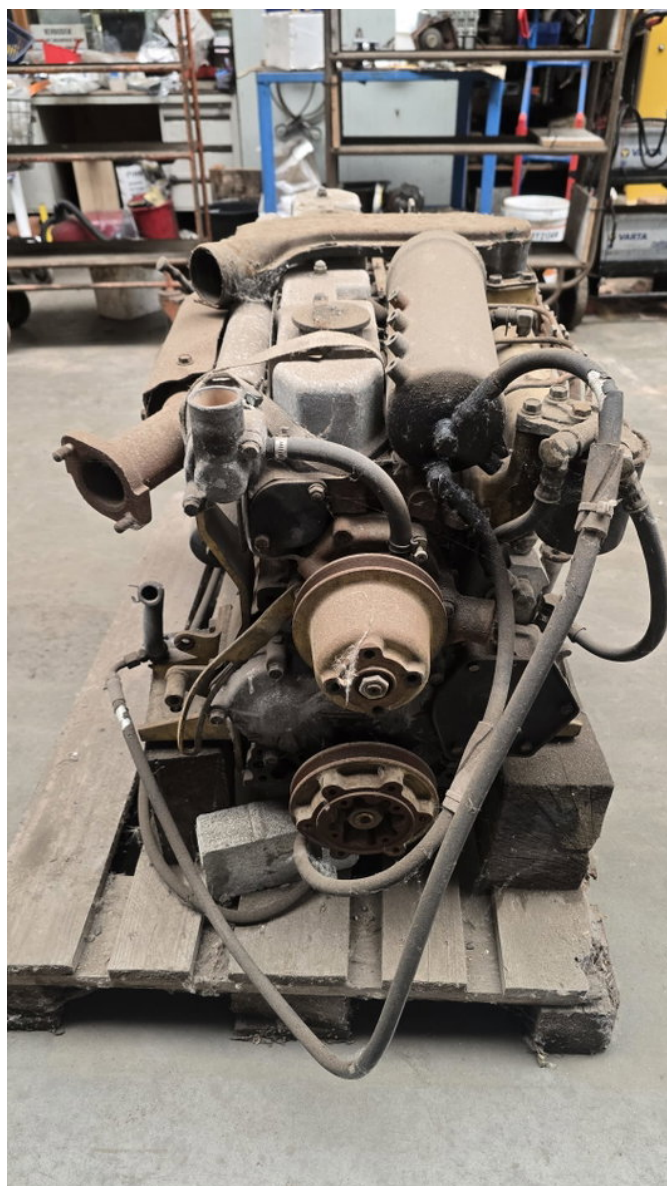

ROOSEN

handelsonderneming

Mitsubishi S6E

Allgemeine Merkmale

Marke	Mitsubishi
Unterkategorie	Motorteil
Zustand	Gebraucht
Referenz	00011010003605

Mitsubishi S6E

Beschreibung

Revisionsbedürftiger Mitsubishi Motor (Diesel) Typ S6E