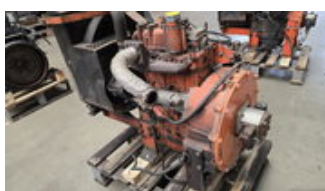

Perkins 103-12 (KG30251)

Allgemeine Merkmale

Marke	Perkins
Unterkategorie	Motorteil
Zustand	Gebraucht
Referenz	00011010003562