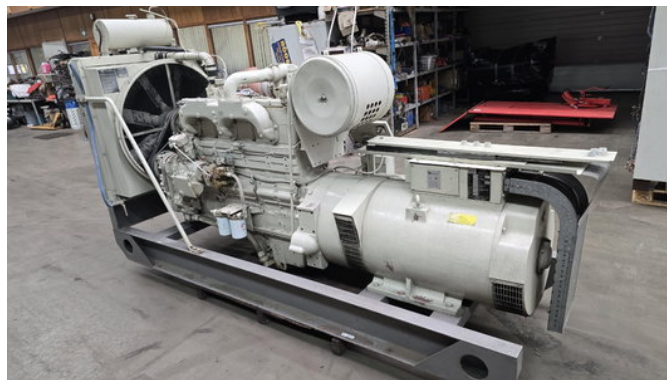

## Cummins 225 kVA (NT855-G)

### Algemene kenmerken

Merk	Cummins
Subcategorie	Generator
Bouwjaar	1982
Kleur	Grijs
Conditie	Gebruikt
Brandstof	Diesel
Referentie	A063

# Cummins 225 kVA (NT855-G)

## Omschrijving

Goed lopend gebruikt 225 kVA diesel aggregaat met een Cummins NT855-G motor en een ECC BRF280/32 generator Draaiuren: 1077