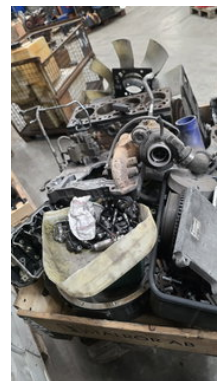

Cummins QSB4.5

Algemene kenmerken

Merk	Cummins
Subcategorie	Overige
Conditie	Gebruikt
Algemene staat	generalCondition.unknown
Referentie	00011010003575 (SP)

Cummins QSB4.5

Omschrijving

Cummins QSB4.5 onderdelen