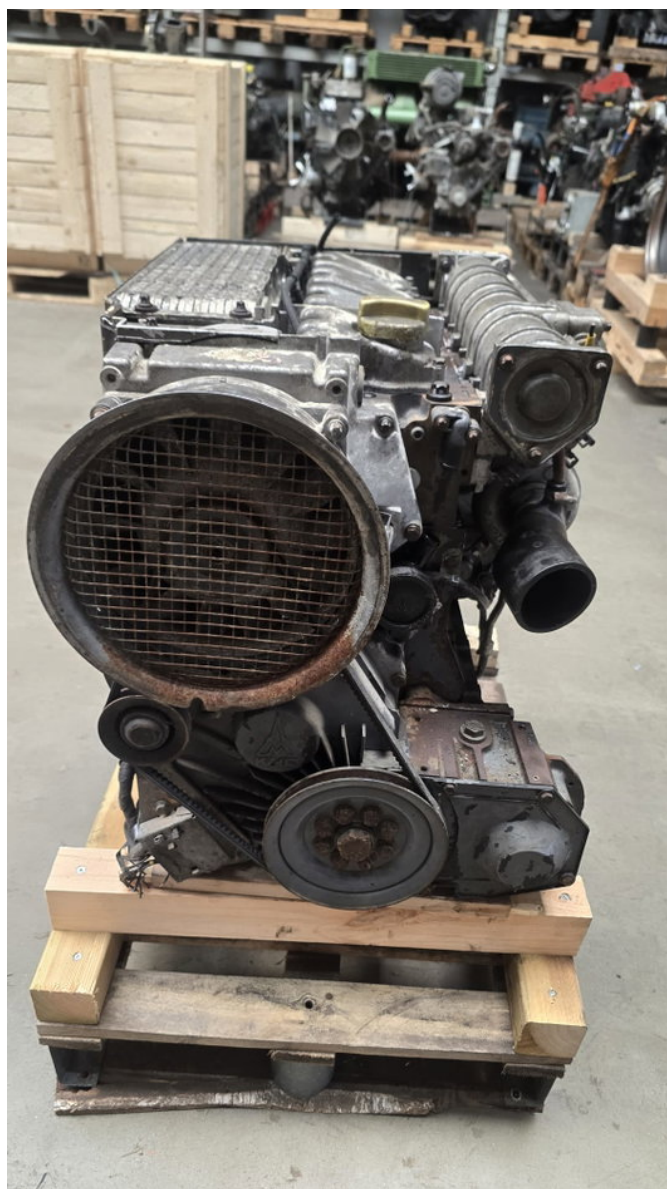

ROOSEN

handelsonderneming

Deutz BF4L1011

Algemene kenmerken

Merk	Deutz
Subcategorie	Motoronderdeel
Conditie	Gebruikt
Referentie	00011010003589

Deutz BF4L1011

Omschrijving

Revisie rijpe Deutz motor (diesel) type BF4L1011 44 kW bij 2500 tpm