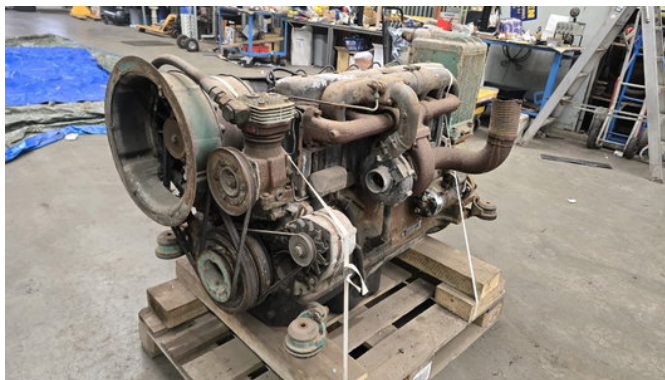

## Deutz BF6L913

### Algemene kenmerken

Merk	Deutz
Subcategorie	Motoronderdeel
Conditie	Gebruikt
Referentie	00011010003483

## Omschrijving

Goed lopende gebruikte Deutz motor (diesel) type BF6L913 118 kW bij 2500 tpm