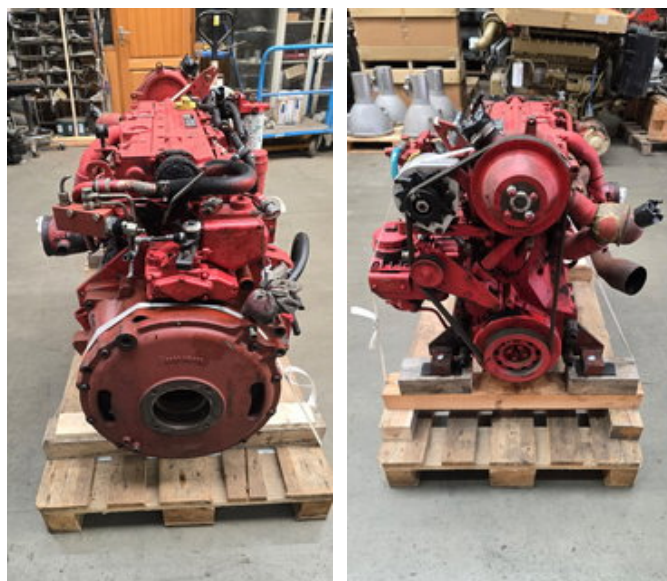

Deutz BF6M1012E

Algemene kenmerken

Merk	Deutz
Subcategorie	Motoronderdeel
Conditie	Gebruikt
Referentie	00011010003376

Deutz BF6M1012E

Omschrijving

Goed lopende gebruikte Deutz motor (diesel) type BF6M1012E 85 kW bij 2200 tpm