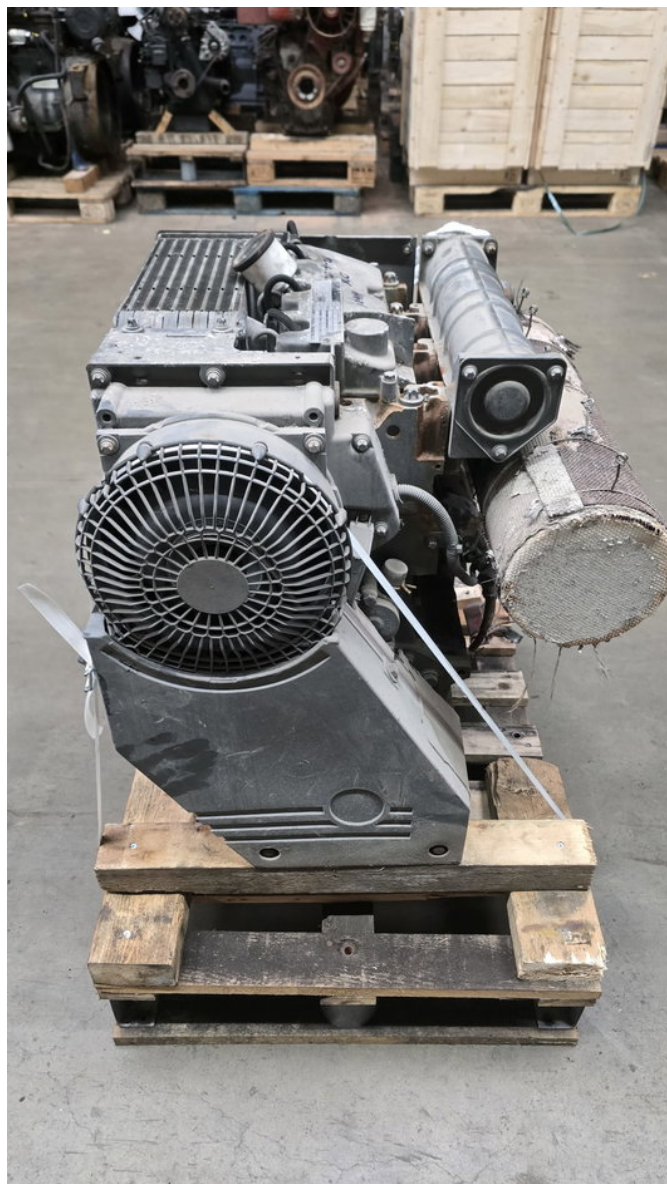

ROOSEN

handelsonderneming

Deutz F3L1011F

Algemene kenmerken

Merk	Deutz
Subcategorie	Motoronderdeel
Conditie	Gebruikt
Referentie	00011010003566

Deutz F3L1011F

Omschrijving

Goed lopende gebruikte Deutz motor (diesel) type F3L1011F 33 kW bij 3000 tpm Draaiuren: 124