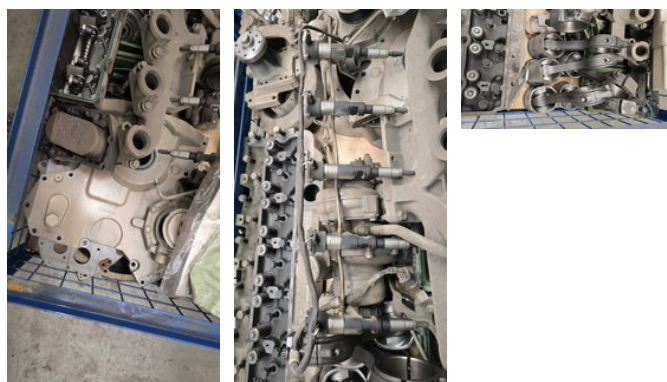

John Deere CD6068G

Algemene kenmerken

Merk	John Deere
Subcategorie	Overige
Bouwjaar	2012
Conditie	Gebruikt
Algemene staat	generalCondition.unknown
Referentie	00011010003271 (SP)