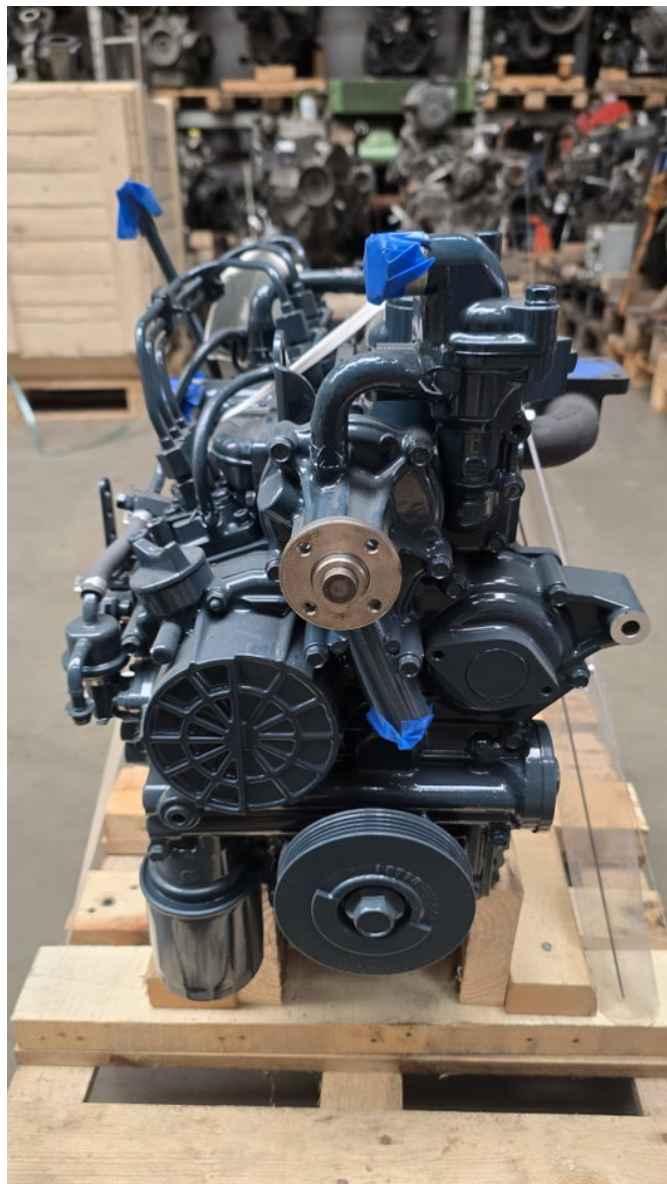

Kubota D1105

Algemene kenmerken

Merk	Kubota
Subcategorie	Motoronderdeel
Bouwjaar	2022
Referentie	00011010003593

Kubota D1105

Omschrijving

Nieuwe Kubota motor (diesel) type D1105

Accessoires