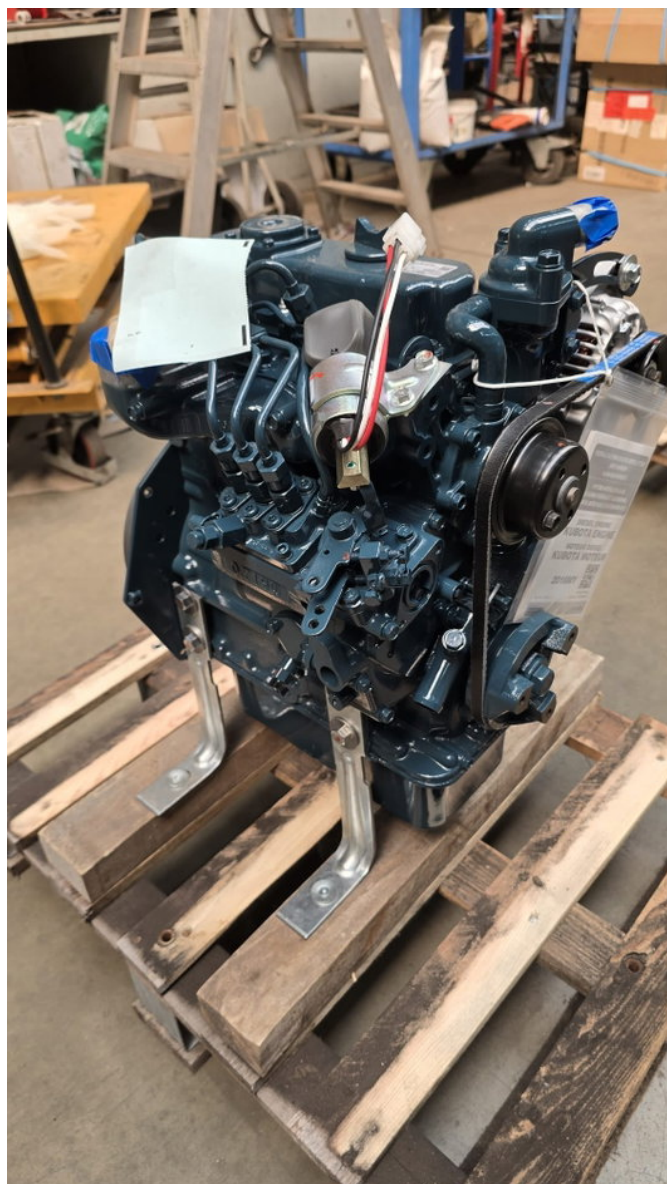

ROOSEN

handelsonderneming

Kubota D722

Algemene kenmerken

Merk	Kubota
Subcategorie	Motoronderdeel
Bouwjaar	2016
Referentie	00011010003370

Kubota D722

Omschrijving

Nieuwe Kubota motor (diesel) type D722 (uit oude voorraad) 10 kW bij 2500 tpm