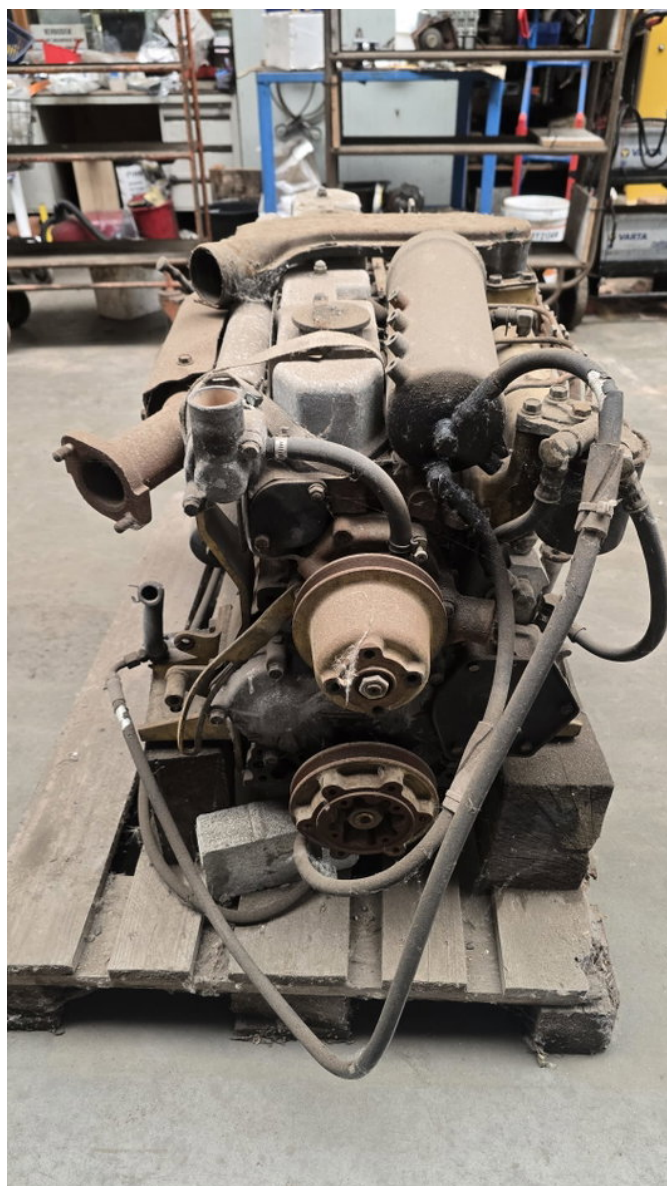

# Mitsubishi S6E

## Algemene kenmerken

Merk	Mitsubishi
Subcategorie	Motoronderdeel
Conditie	Gebruikt
Referentie	00011010003605