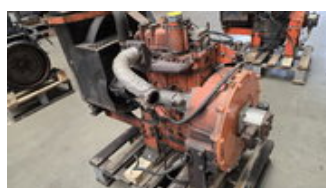

ROOSEN

handelsonderneming

Perkins 103-12 (KG30251)

Algemene kenmerken

Merk	Perkins
Subcategorie	Motoronderdeel
Conditie	Gebruikt
Referentie	00011010003562

Perkins 103-12 (KG30251)

Omschrijving

Goed lopende gebruikte Perkins motor (diesel) type 103-12 (KG30251) Draaiuren: 5515