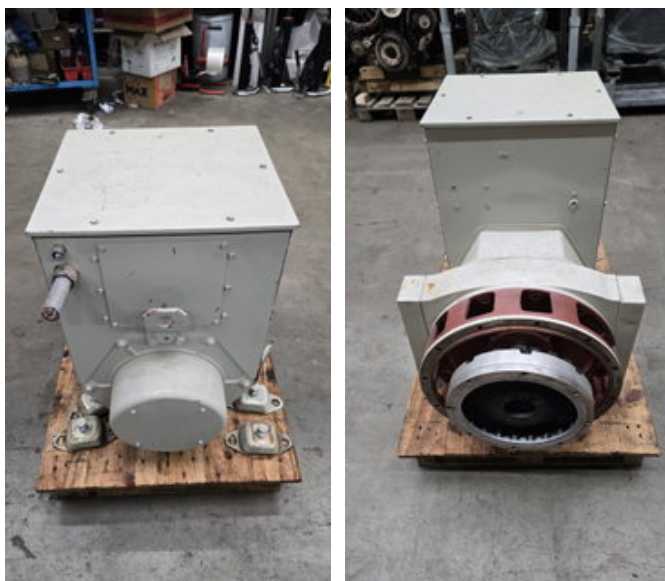

## Stamford UC224F23 Generator

### Algemene kenmerken

Merk	Stamford
Subcategorie	Overige bouwmachines
Afgelezen urenstand	160
Conditie	Gebruikt
Referentie	G015

# Stamford UC224F23 Generator

## Omschrijving

Stamford UC224F23 generator 50 KVA 220/380V 50Hz