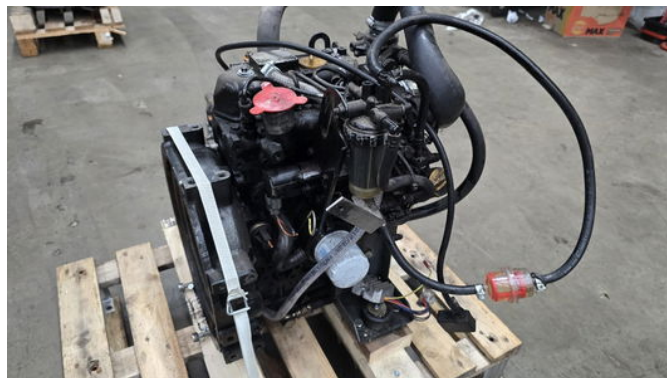

Yanmar 3TNE68

Algemene kenmerken

| | |
|--------------|----------------|
| Merk | Yanmar |
| Subcategorie | Motoronderdeel |
| Conditie | Gebruikt |
| Referentie | 00011010003201 |

Yanmar 3TNE68

Omschrijving

Goed lopende gebruikte Yanmar motor (diesel) type 3TNE68 15 kW bij 3600 tpm Draaiuren: 3758

Accessoires